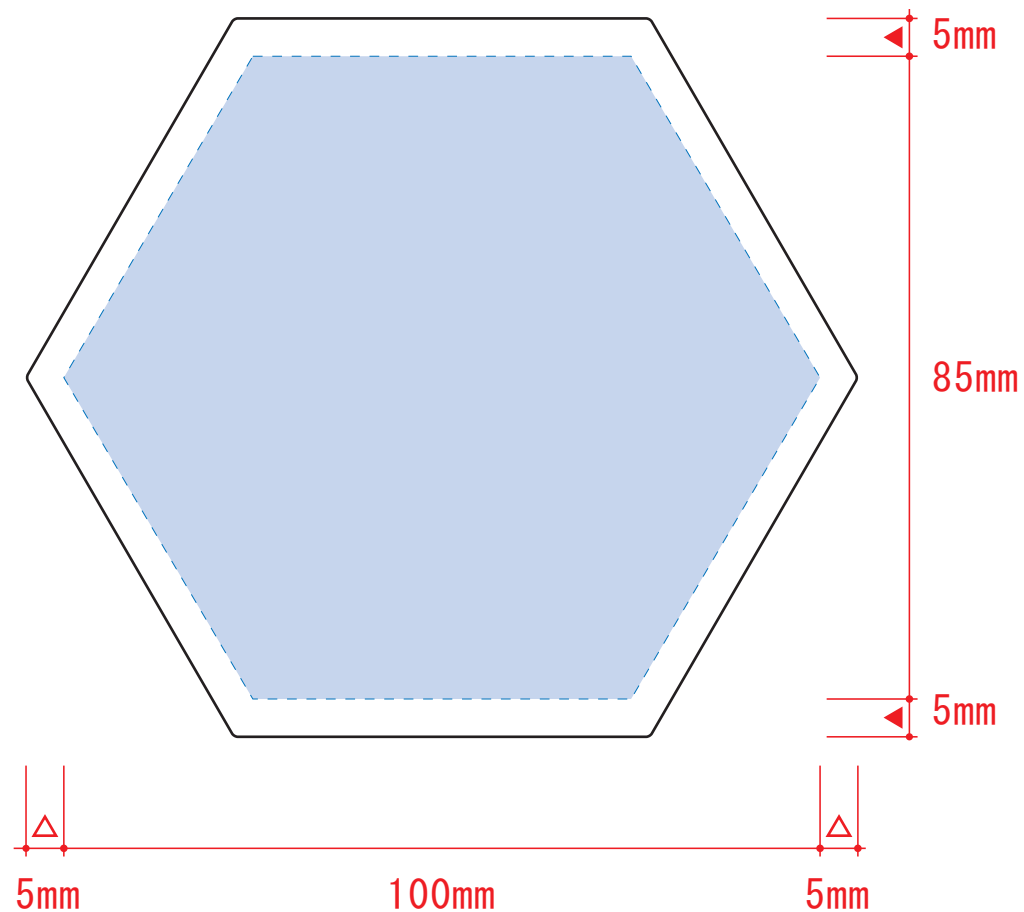

白雲石吸水コースター 六角

- クライアント：
- 営業担当：
- 制作担当：
- 受注番号：

- ロット：
- デザインサイズ：W00mm
- 刷り色：1C
- 刷り位置：☒参照
版下原寸サイズ

印刷面は吸水性が落ちますので、ベタ等の全面印刷は避けることをおすすめします。

レイアウト可能範囲 :W100×H85 (mm)