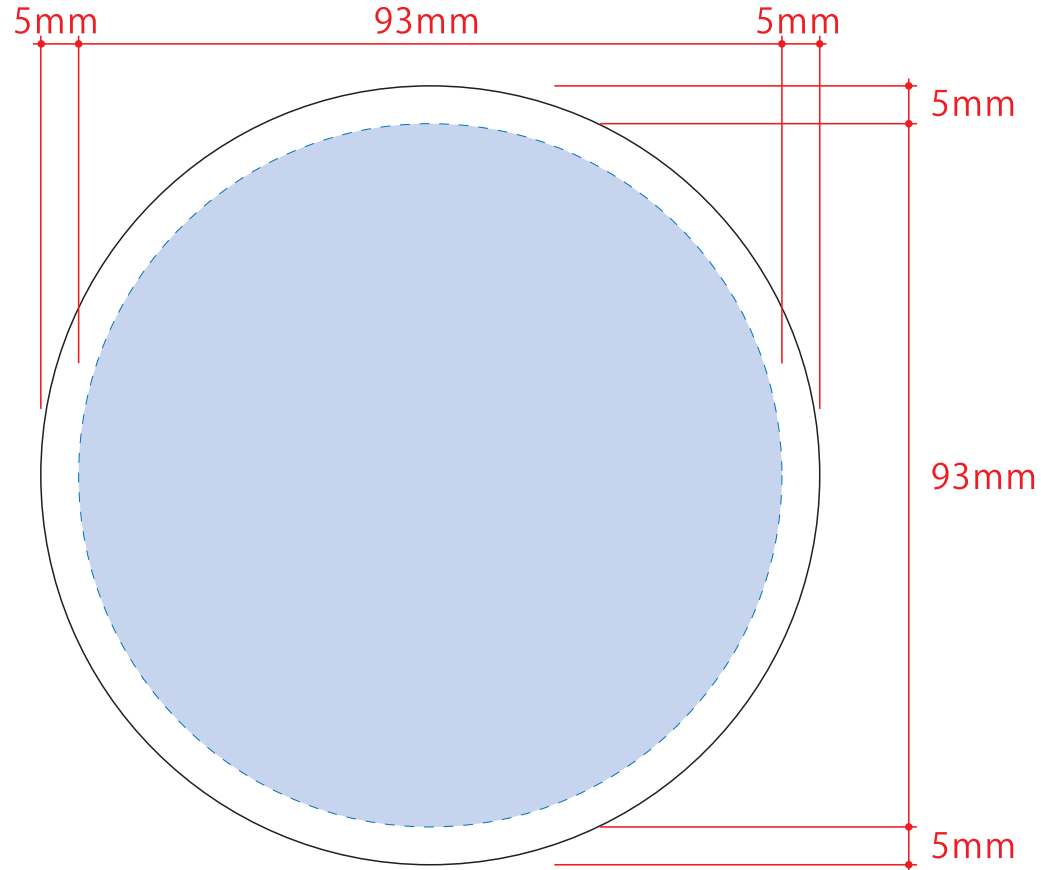

# 白雲石吸水コースター ラウンド

- クライアント：
- 営業担当：
- 制作担当：
- 受注番号：

- ロット：
  - デザインサイズ：W00mm
  - 刷り色：1C
  - 刷り位置：☒参照
- 版下原寸サイズ

印刷面は吸水性が落ちますので、ベタ等の全面印刷は避けることをおすすめします。

レイアウト可能範囲：φ93 (mm)