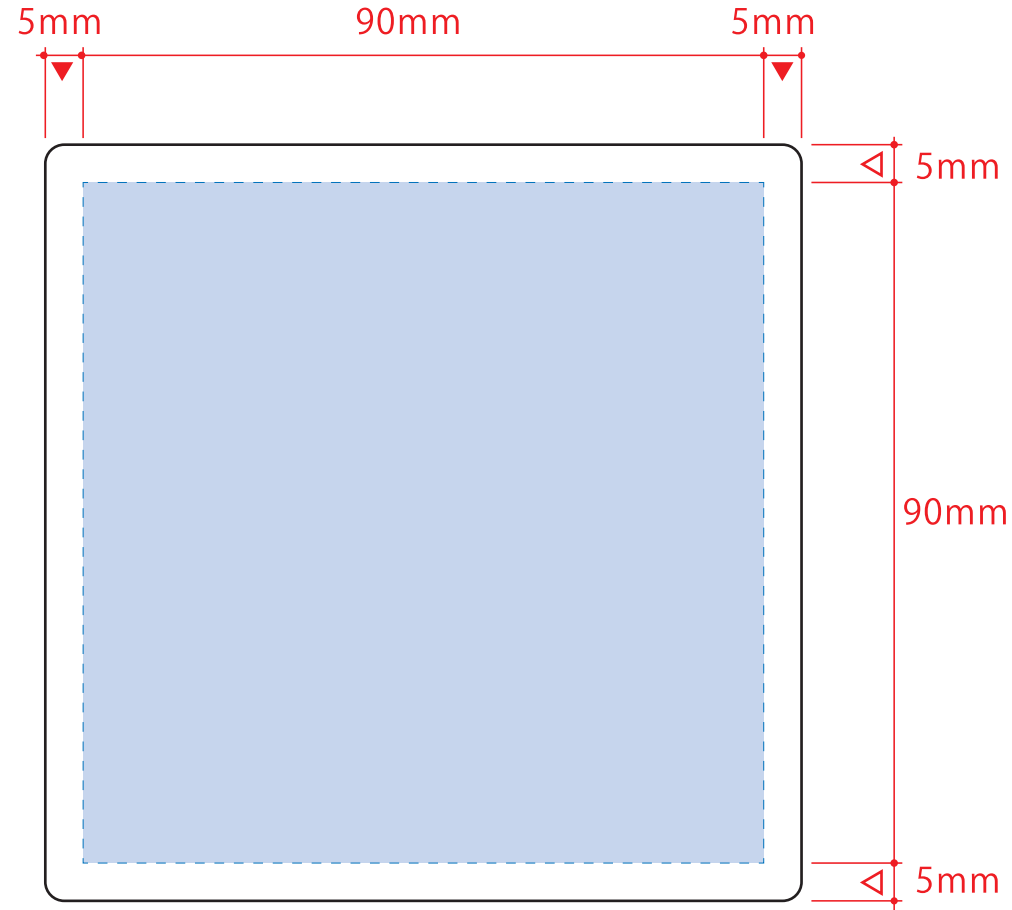

白雲石吸水コースター スクエア

- クライアント：
- 営業担当：
- 制作担当：
- 受注番号：

- ロット：
 - デザインサイズ：W00mm
 - 刷り色：1C
 - 刷り位置：☒参照
- 版下原寸サイズ

印刷面は吸水性が落ちますので、ベタ等の全面印刷は避けることをおすすめします。

レイアウト可能範囲：W90×H90 (mm)