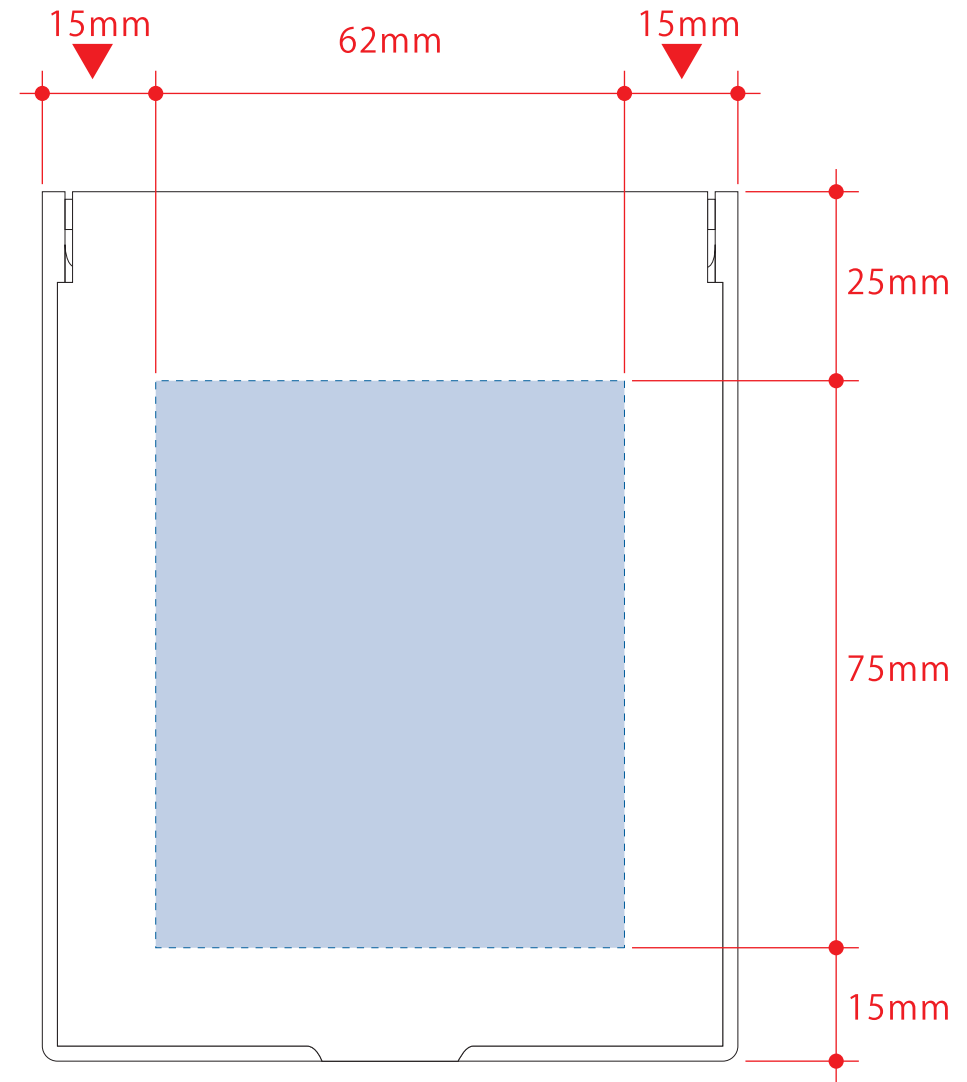

マットスクエアミラー (M)

- クライアント：
- 営業担当：
- 制作担当：
- 受注番号：

- ロット：
- デザインサイズ：W000mm
- 刷り色：1C
- 刷り位置：☒参照
版下原寸サイズ

制作上の注意点

- デザインサイズ：レイアウトの状態での寸法をご記入下さい。
- 刷り色：DICのチップでご指定下さい。
 - ※黒・白・金・銀はチップでの指定はできません。
 - ※刷り色が白の場合、黒でレイアウトし、指示事項/刷り色の部分に「白」とご記入下さい。
- 刷り位置：寸法線はレイアウト位置に合わせて調整して下さい。
- プリントは点線部分、網掛けの刷り範囲  以内をお願い致します。
(ベースの材質、又はデザインによりベタ面が多い場合、線が細かい場合等、調整が必要な場合がございます。)
- 細かい文字などは素材の関係上かすれたり、つぶれてしまう場合がございます。
- ベース素材のカラーにより、印刷色の仕上りが若干変わる場合がございます。

※画像データをご使用の際の注意点

- 原寸600dpiのモノクロ2階調の画像データをレイアウトして下さい。
- 画像データは別途添付して下さい。(pdfデータにリンクしたもの)

レイアウト可能範囲：W62×H75 (mm)